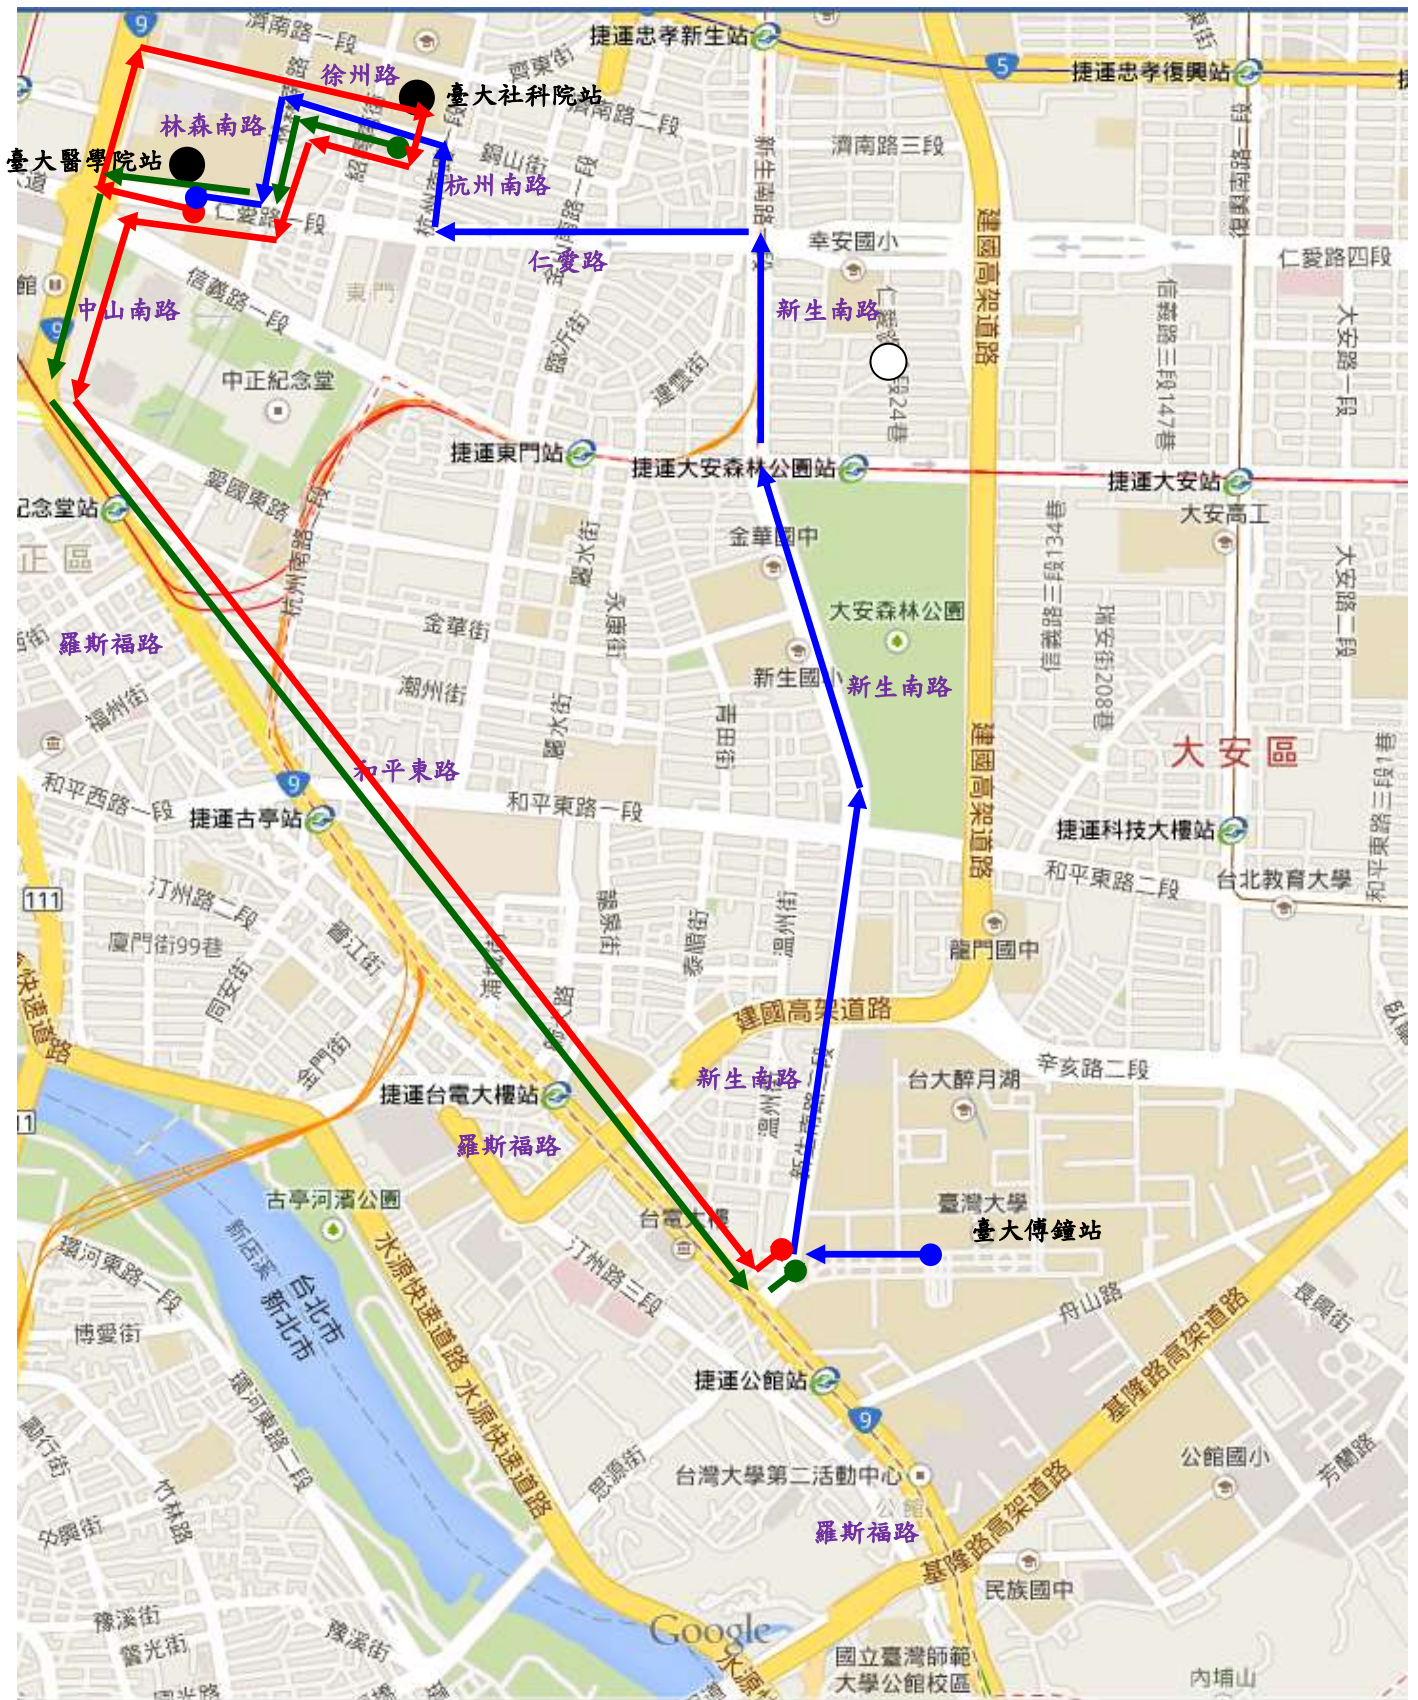

國立臺灣大學交通車行駛路線圖(校總區↔城中校區)

- → 校總區→城中校區
- → 城中校區→校總區(先社後醫)
- → 城中校區→校總區(先醫後社)