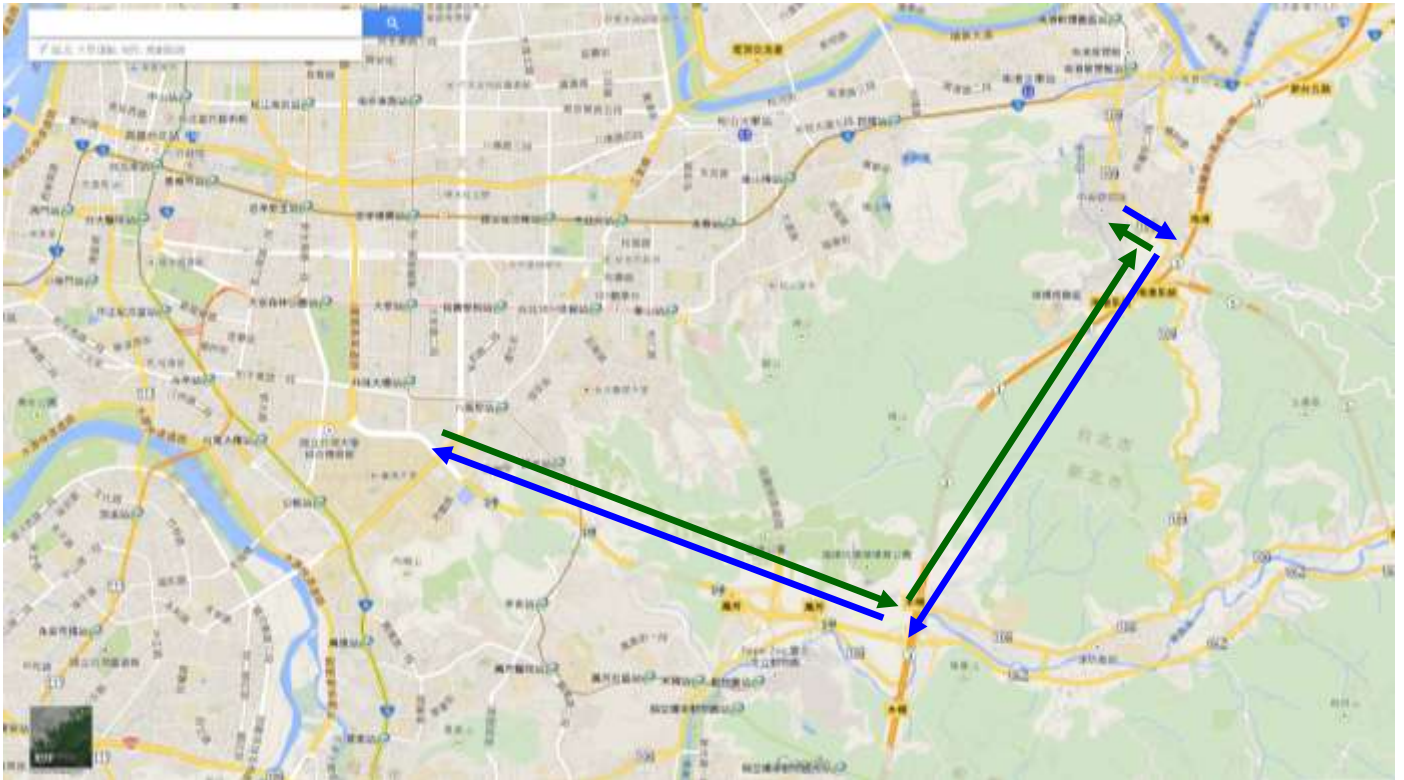

國立臺灣大學交通車行駛路線圖(校總區↔中研院)

→ 去程

→ 回程

【103年9月】